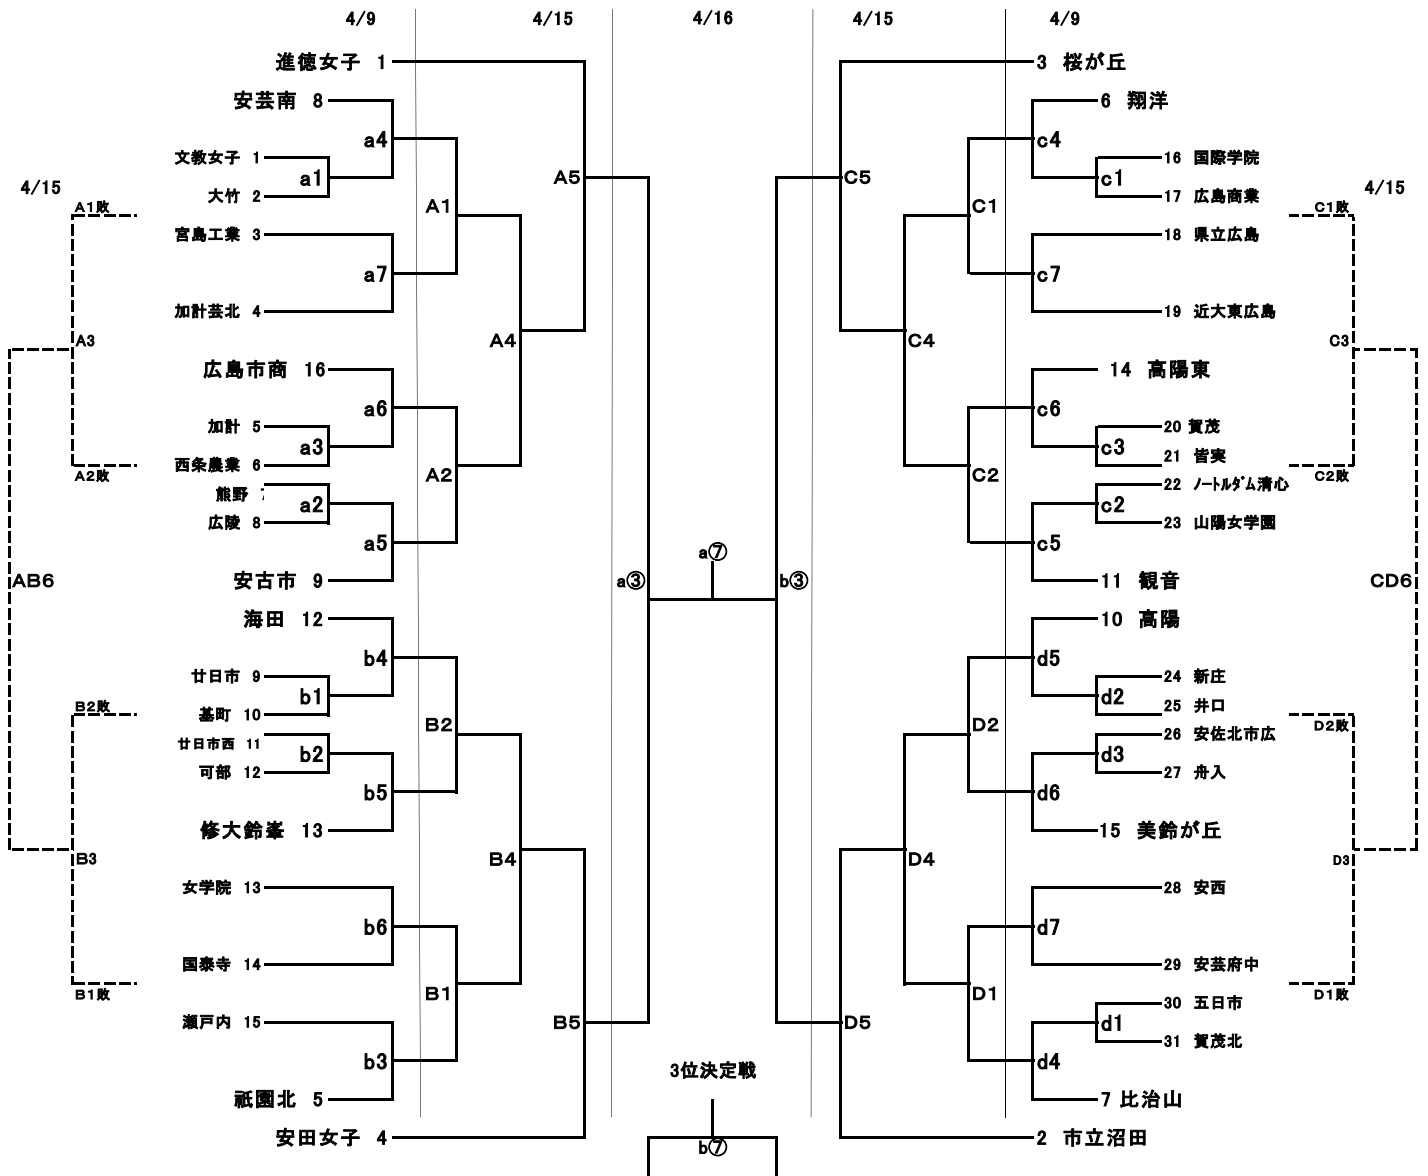

第69回 中国高等学校バレーボール選手権大会広島地区予選(女子) 2017年4月9日(日)15(土)16日(日)

順位決定戦
4/16

順位	1	2	3	4	5	6	7	8	9	10	11	12	13	14	15	16
得点	17	16	15	14	13	12	11	10	9	8	7	6	5	4	3	2
校名																

日時	会場	コート	会場責	競技責	審判責	代表者	開始式	プロトコール	試合間
4/9 (日)	祇園北	a b	磯村	大西	渡邊				10分
	皆実	c d	岡田	関野	大信				
4/15 (土)	進徳	A B	小田			8:45	9:00	9:30	連続
	桜が丘	C D	門田						
4/16 (日)	進徳	a b	小田						20分

※原則公共交通機関を利用すること
 ※皆実・祇園北会場 各校2台まで
 ※桜が丘会場 各校3台まで

* 今大会は広島地区予選14位までが中国県大会出場とする。(女子)

* 次回、総体地区予選は今大会予選の16位までをシードとする。(女子)

* 県総体の出場数は22チームとする。(女子)

◎会場利用については各会場責任者の注意を各チームで厳守して下さい。

◎5試合目から試合のチームは11時
 6試合目から試合のチームは12時
 7試合目から試合のチームは13時までに会場校に集合すること