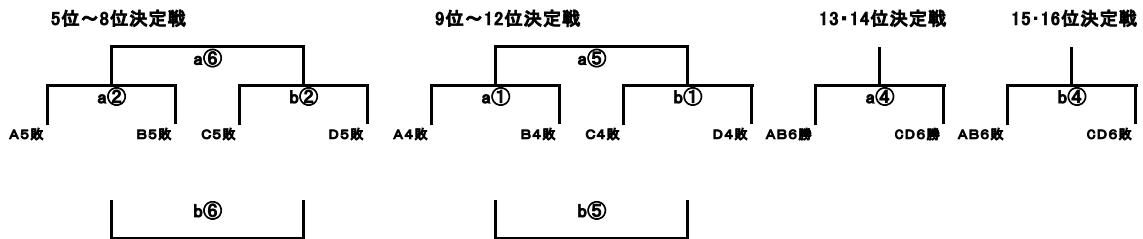

第69回 中国高等学校バレーボール選手権大会広島地区予選(女子) 2017年4月9日(日)15(土)16日(日)

順位決定戦
4/16

順位	1	2	3	4	5	6	7	8	9	10	11	12	13	14	15	16
得点	17	16	15	14	13	12	11	10	9	8	7	6	5	4	3	2
校名																

日時	会場	コート	会場責	競技責	審判責	代表者	開始式	プロトコール	試合間
4/9 (日)	祇園北	a b	磯村	大西	渡邊				10分
	皆実	c d	岡田	関野	大信				
4/15 (土)	進徳	A B	小田			8:45	9:00	9:30	連続
	桜が丘	C D	門田						
4/16 (日)	進徳	a b	小田						20分

※原則公共交通機関を利用すること
 ※皆実・祇園北会場 各校2台まで
 ※桜が丘会場 各校3台まで

* 今大会は広島地区予選14位までが中国県大会出場とする。(女子)

* 次回、総体地区予選は今大会予選の16位までをシードとする。(女子)

* 県総体の出場数は22チームとする。(女子)

◎会場利用については各会場責任者の注意を各チームで厳守して下さい。

◎5試合目から試合のチームは11時
 6試合目から試合のチームは12時
 7試合目から試合のチームは13時までに会場校に集合すること